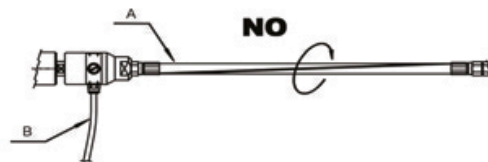

Esempi di montaggio

Mounting Examples

Montagebeispiele

Ejemplos de Montaje

I A: Tubo flessibile del fluido
B: Tubo drenaggio

UK A: Supply hose
B: Drain pipe

DE A: Flexible Schlauchleitung des Mediums
B: Leckage Ablaufleitung

E A: Tubo flexible del fluido
B: Tubo de drenaje

Esempi di montaggio

Mounting Examples

Montagebeispiele

Ejemplos de Montaje

I A: Tubo flessibile del fluido
B: Tubo drenaggio

UK A: Supply hose
B: Drain pipe

DE A: Flexible Schlauchleitung des Mediums
B: Leckage Ablaufleitung

E A: Tubo flexible del fluido
B: Tubo de drenaje