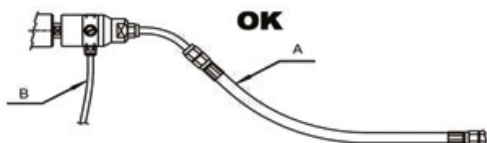

Esempi di montaggio

Mounting Examples

Montagebeispiele

Ejemplos de Montaje

I A: Tubo flessibile del fluido
B: Tubo drenaggio

UK A: Supply hose
B: Drain pipe

DE A: Flexible Schlauchleitung des Mediums
B: Leckage Ablaufleitung

E A: Tubo flexible del fluido
B: Tubo de drenaje

Esempi di montaggio

Mounting Examples

Montagebeispiele

Ejemplos de Montaje

I A: Tubo flessibile del fluido
B: Tubo drenaggio

UK A: Supply hose
B: Drain pipe

DE A: Flexible Schlauchleitung des Mediums
B: Leckage Ablaufleitung

E A: Tubo flexible del fluido
B: Tubo de drenaje