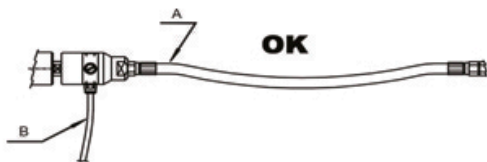

Esempi di montaggio

Mounting Examples

Montagebeispiele

Ejemplos de Montaje

I A: Tubo flessibile del fluido
B: Tubo drenaggio

UK A: Supply hose
B: Drain pipe

DE A: Flexible Schlauchleitung des Mediums
B: Leckage Ablaufleitung

E A: Tubo flexible del fluido
B: Tubo de drenaje

Esempi di montaggio

Mounting Examples

Montagebeispiele

Ejemplos de Montaje

I A: Tubo flessibile del fluido
B: Tubo drenaggio

UK A: Supply hose
B: Drain pipe

DE A: Flexible Schlauchleitung des Mediums
B: Leckage Ablaufleitung

E A: Tubo flexible del fluido
B: Tubo de drenaje